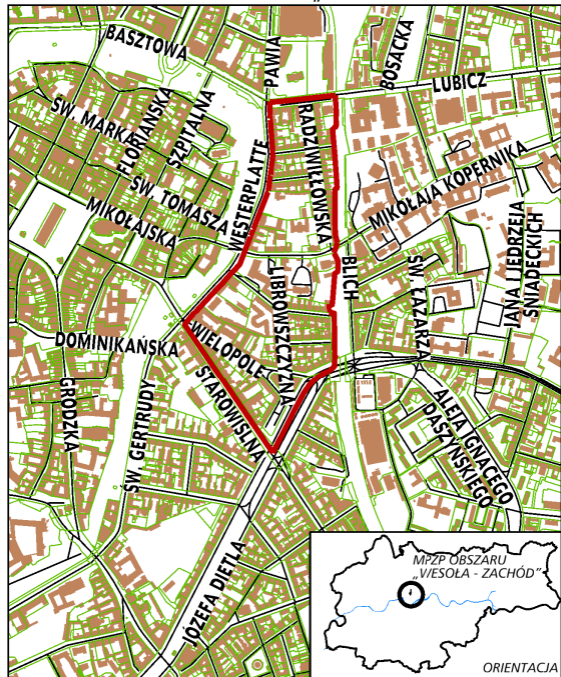

GRANICE SPORZĄDZANEGO MIEJSCOWEGO PLANU ZAGOSPODAROWANIA PRZESTRZENNEGO OBSZARU „WESOŁA - ZACHÓD”

ORIENTACJA